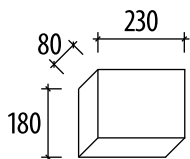

Verlegemuster