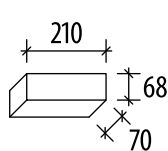

Verlegemuster